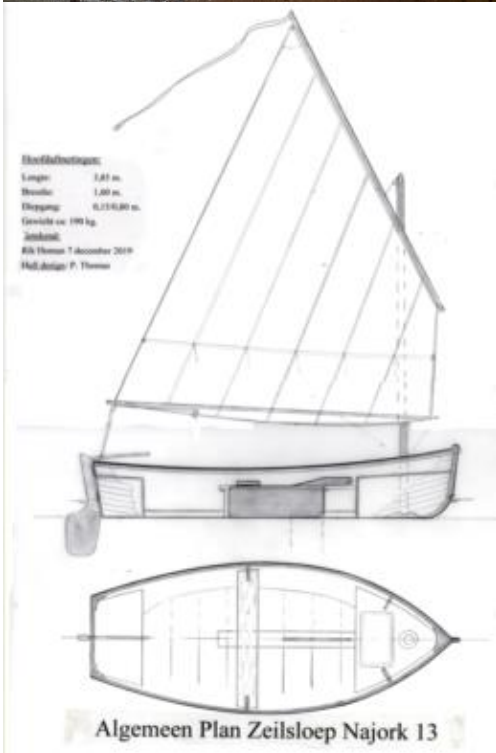

JACHTWERF RIK HOMAN

Scheepsbenodigdheden
Zomer en winterstalling
Verkoop boten en motoren
Reparatie en nieuwbouw
Ontwerpen en expertises

Te koop

Nieuwbouw zeilsloep Elisabeth.

HOOFDAFMETINGEN

- lengte over alles : 6,80 m
- lengte tussen de stevens : 5,80 m
- maximale breedte : 1,85 m
- diepgang 0,35/ 1,20 m
- massa : ca. 750 kg incl. weghaalbare loodballast
- zeiloppervlak 20 m²
- electromotor in roer met klapschroef.

Geheel vaarklaar op te leveren in april 2023

Prijs 45.000,-

JACHTWERF RIK HOMAN

Te koop

Casco zeiljol Najork 13 voor zelfafbouw

Hoge kwaliteit vinyl polyester, 50 kg

Direct leverbaar, in elke garage af te bouwen als roei zeil of (electro) motorsloep